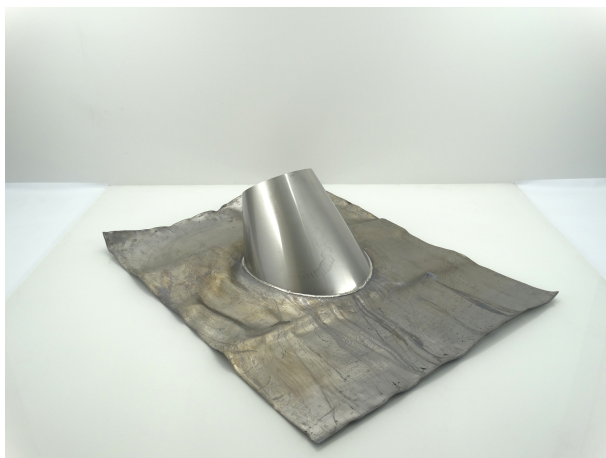

# Schiedel Metaloterm B.V.

**MFLS 18 - MF LODEN SLABPAN 20-45 GRADEN 180**

Product nr. **MFLS 18**  
Omschrijving MF LODEN SLABPAN 20-45 GRADEN 180  
Merk (product) Metaloterm  
Serie (product) MF  
Type (product) Dubbelwandig geïsoleerd

Materiaal	Lood	Aantal pannen	1
Type dakpan	Universeel	Dakhelling	20 45 Hoekgraden
Horizontale doorvoer	Nee	Systeemdiameter	180 Millimeter
Verticale doorvoer	Ja		
Kleur	Overig		
Met glijschaal	Nee		

<b>Leverancier</b>	<b>Artikelnr.</b>	<b>Artikel omschrijving</b>
Schiedel Metaloterm B.V.	162485	MF LODEN SLABPAN 20-45 GRADEN 180